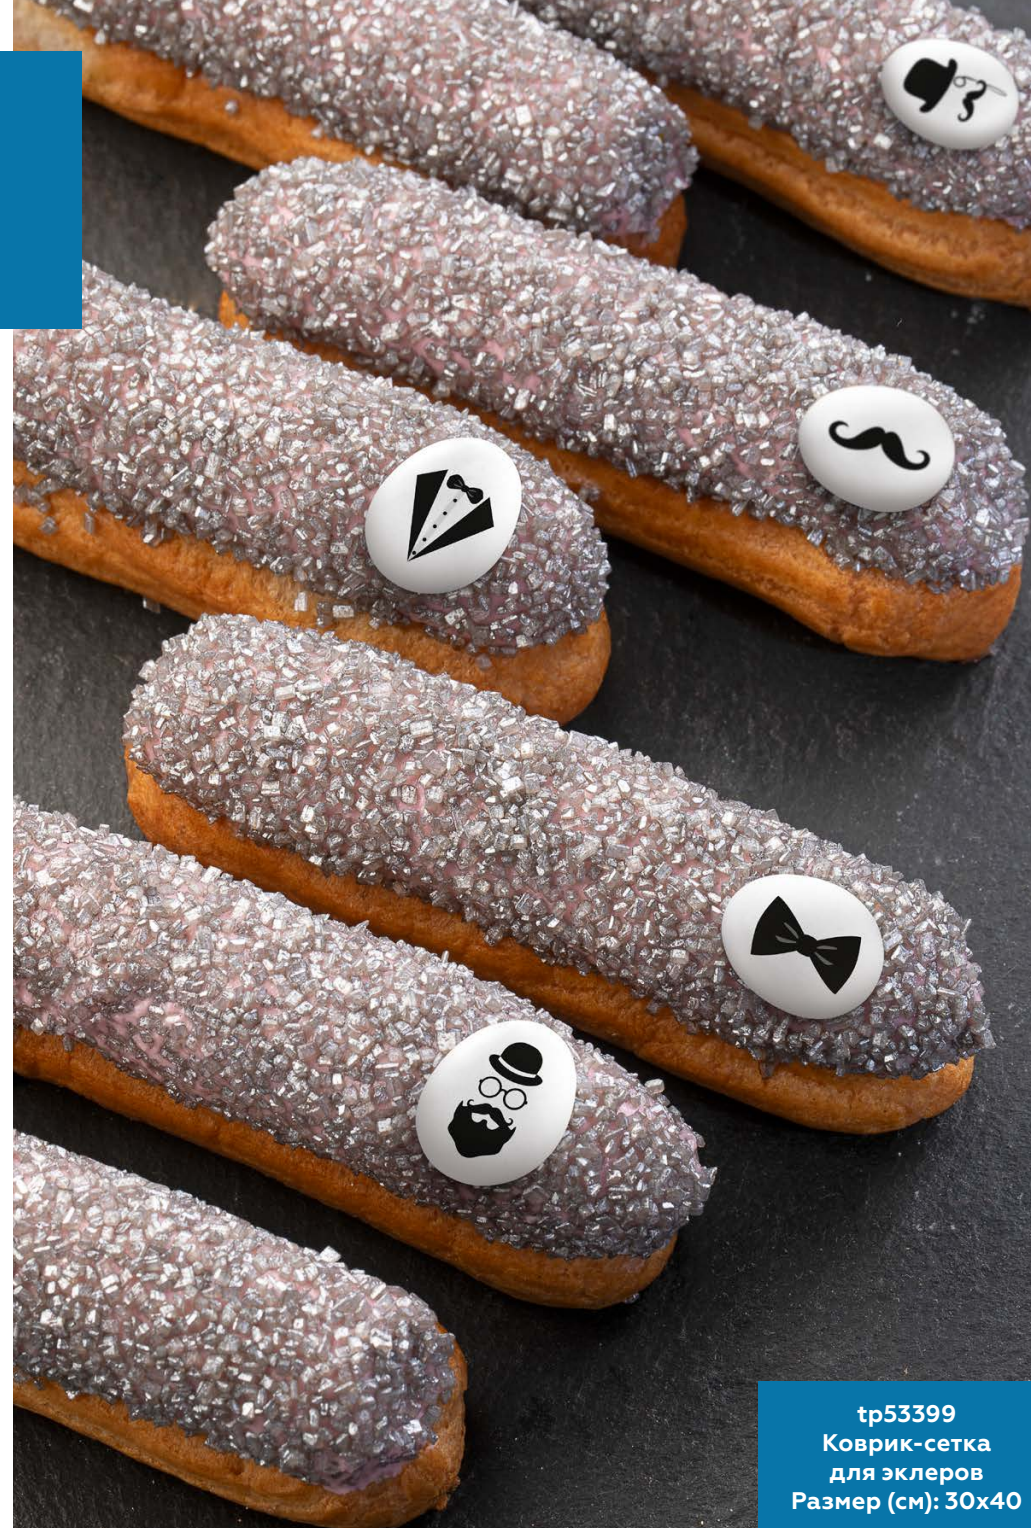

# 20 ОКТЯБРЯ- ДЕНЬ ОТЦА

Top  
decor

tr80343 Сахарные мини-медальоны «Джентльмены».  
Размер (мм): 10x15

68275 Помадка сахарная «Ванильная» голубая (1 кг)

tr95729 Декоративный сахар серебряный

tr53399  
Коврик-сетка  
для эклеров  
Размер (см): 30x40