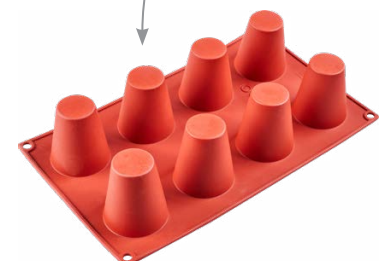

1354 Форма силиконовая
(295x175 мм) «Цилиндр»
d55, h60