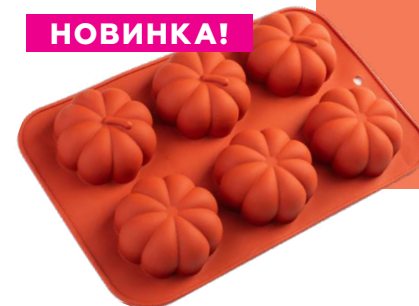

61900 Форма силиконовая  
«Кольцо цветов», 190x55 мм

Top  
decor

tr82033 Мастика  
для моделирования, 600 г

57287 Помадка  
сахарная  
«Ванильная»  
белая (7 кг)

tr88653 Сахарные фигурки безе  
(рифленые) крупное (оранжевые)  
Размер (мм): d 25–27, h 23–25.