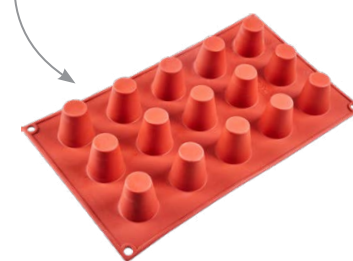

1318 Форма силиконовая  
(295x175 мм) «Полусфера»  
d60, h30

тp92544 Смесь для  
окрашивания пищевая  
жирорастворимая  
«Коричневая», 25 г

29101 Коврик силиконовый  
(495x400x1 мм)

1354 Форма силиконовая  
(295x175 мм) «Цилиндр»  
d55, h60