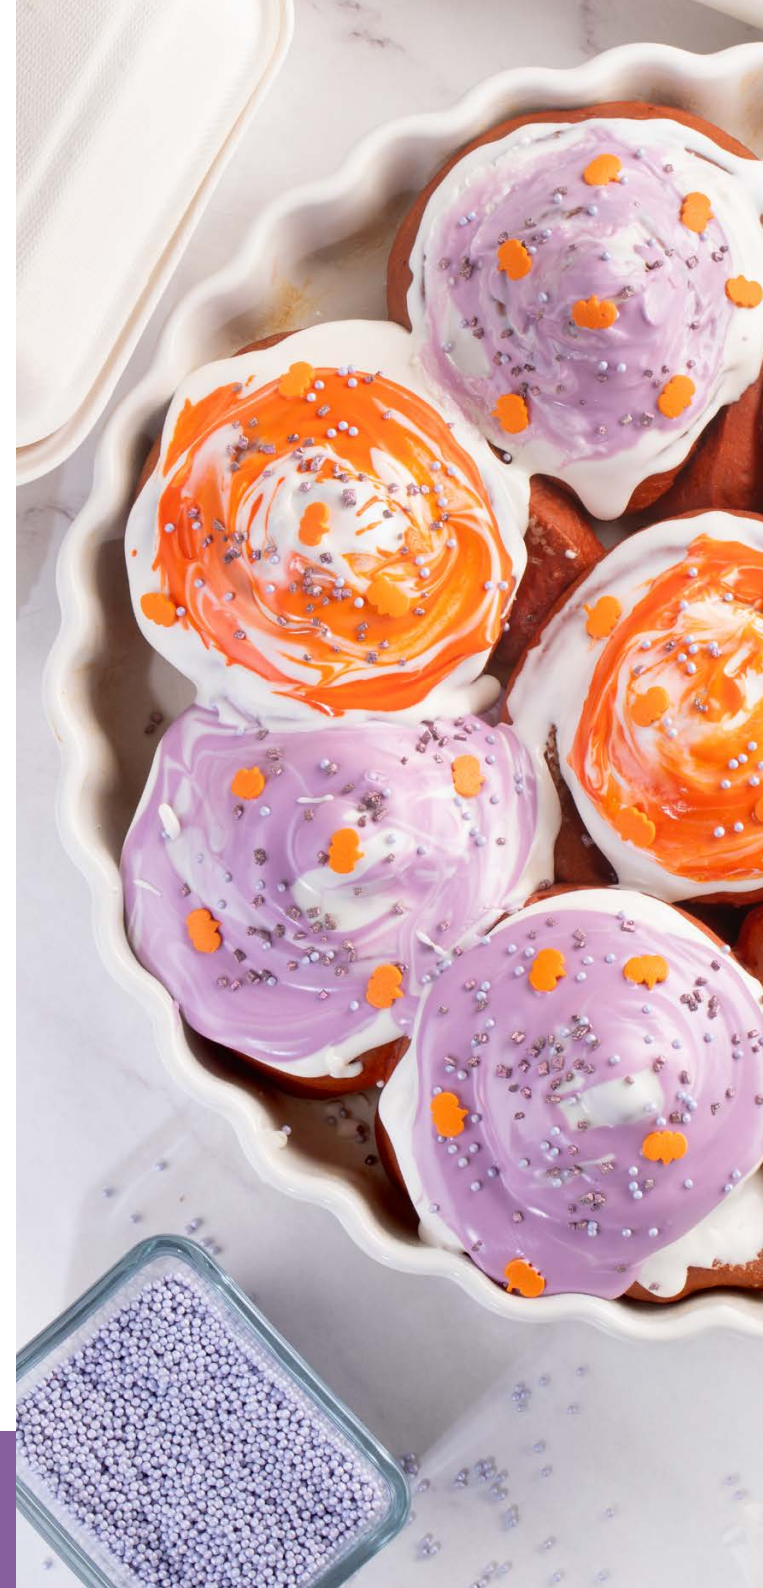

**Top decor**

71435 Ланч бокс для бенто торта 130x130/142x142 h90 мм

78531 Форма силиконовая  
«Кофейное зерно»  
15x10x13 мм

Смесь для окрашивания  
пищевых продуктов  
жидкая, 30 г  
tr82927 Лаймовая  
tr82767 Болотно-зелёная  
tr83429 Красная